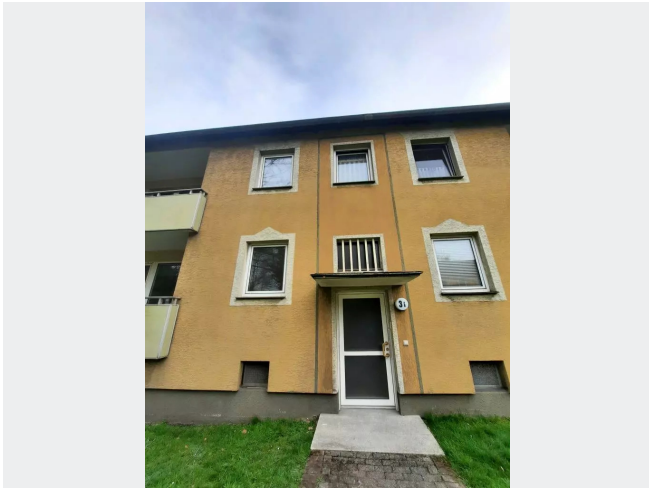

BILDER

Objektansicht