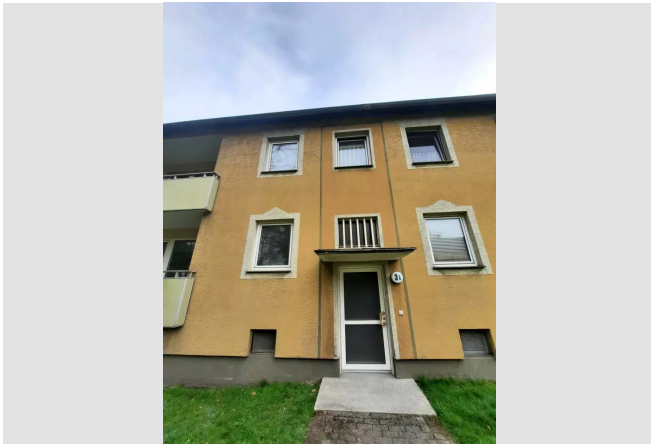

Vier Wände zum Wohlfühlen.

IHR ANSPRECHPARTNER

Chiara Kumpmann

Lessingstr. 65
45657 Recklinghausen
Telefon: 02361 200-27318

VIVAWEST Wohnen GmbH

Nordsternplatz 1
45889 Gelsenkirchen
www.vivawest.de

AUSSTATTUNG

- Dusche
- Balkon / Terrasse
- Keller

IHR OBJEKT

Lippestraße 31
45663 Recklinghausen

Zimmer	3
Wohnfläche ca.	60 m²
Geschoss	0 von 2
Bezugsfrei ab	ab sofort
Kaltmiete	462,00 €
+ Nebenkosten	153,00 €
inkl. Heizkosten	91,00 €
Gesamtmiete	706,00 €
Kaution	1.386 €
Expose-Nr.	2870-62-M